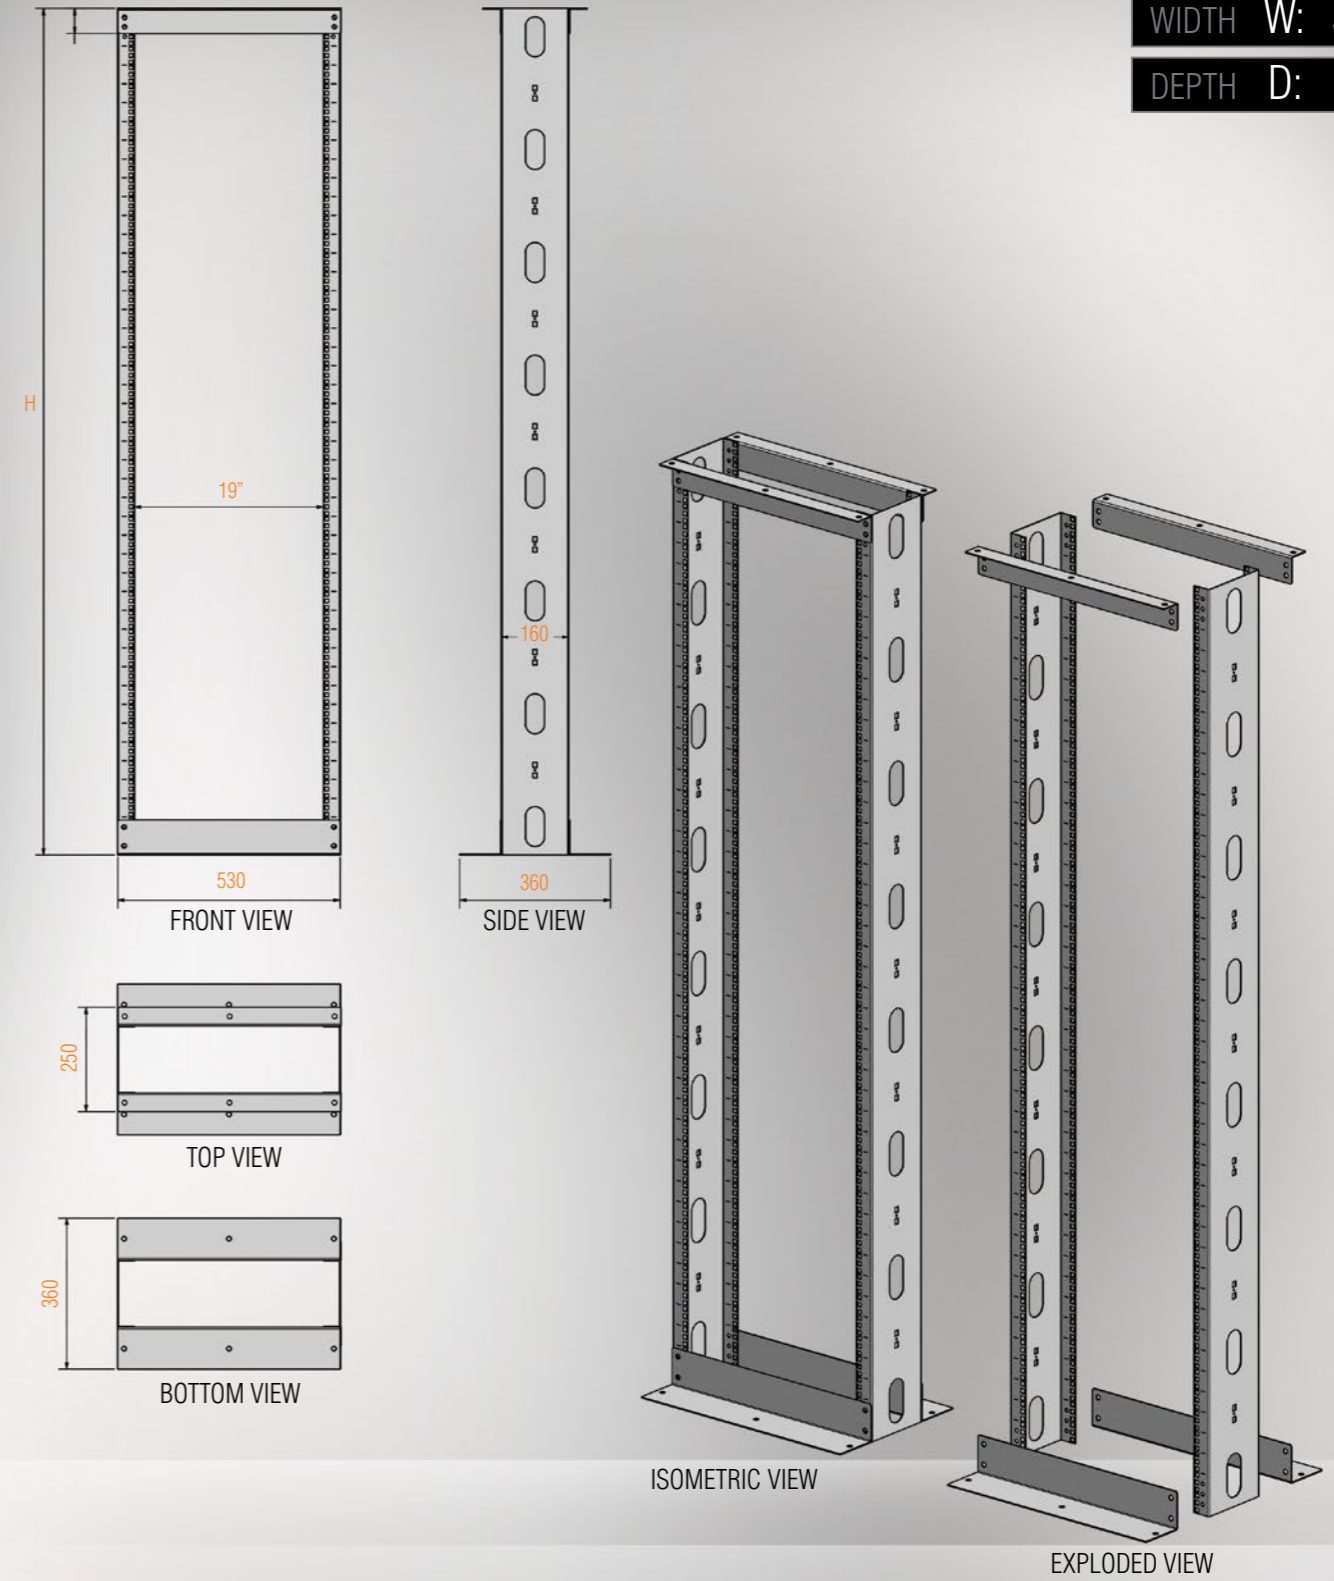

WIDTH W: 530mm
DEPTH D: 360mm