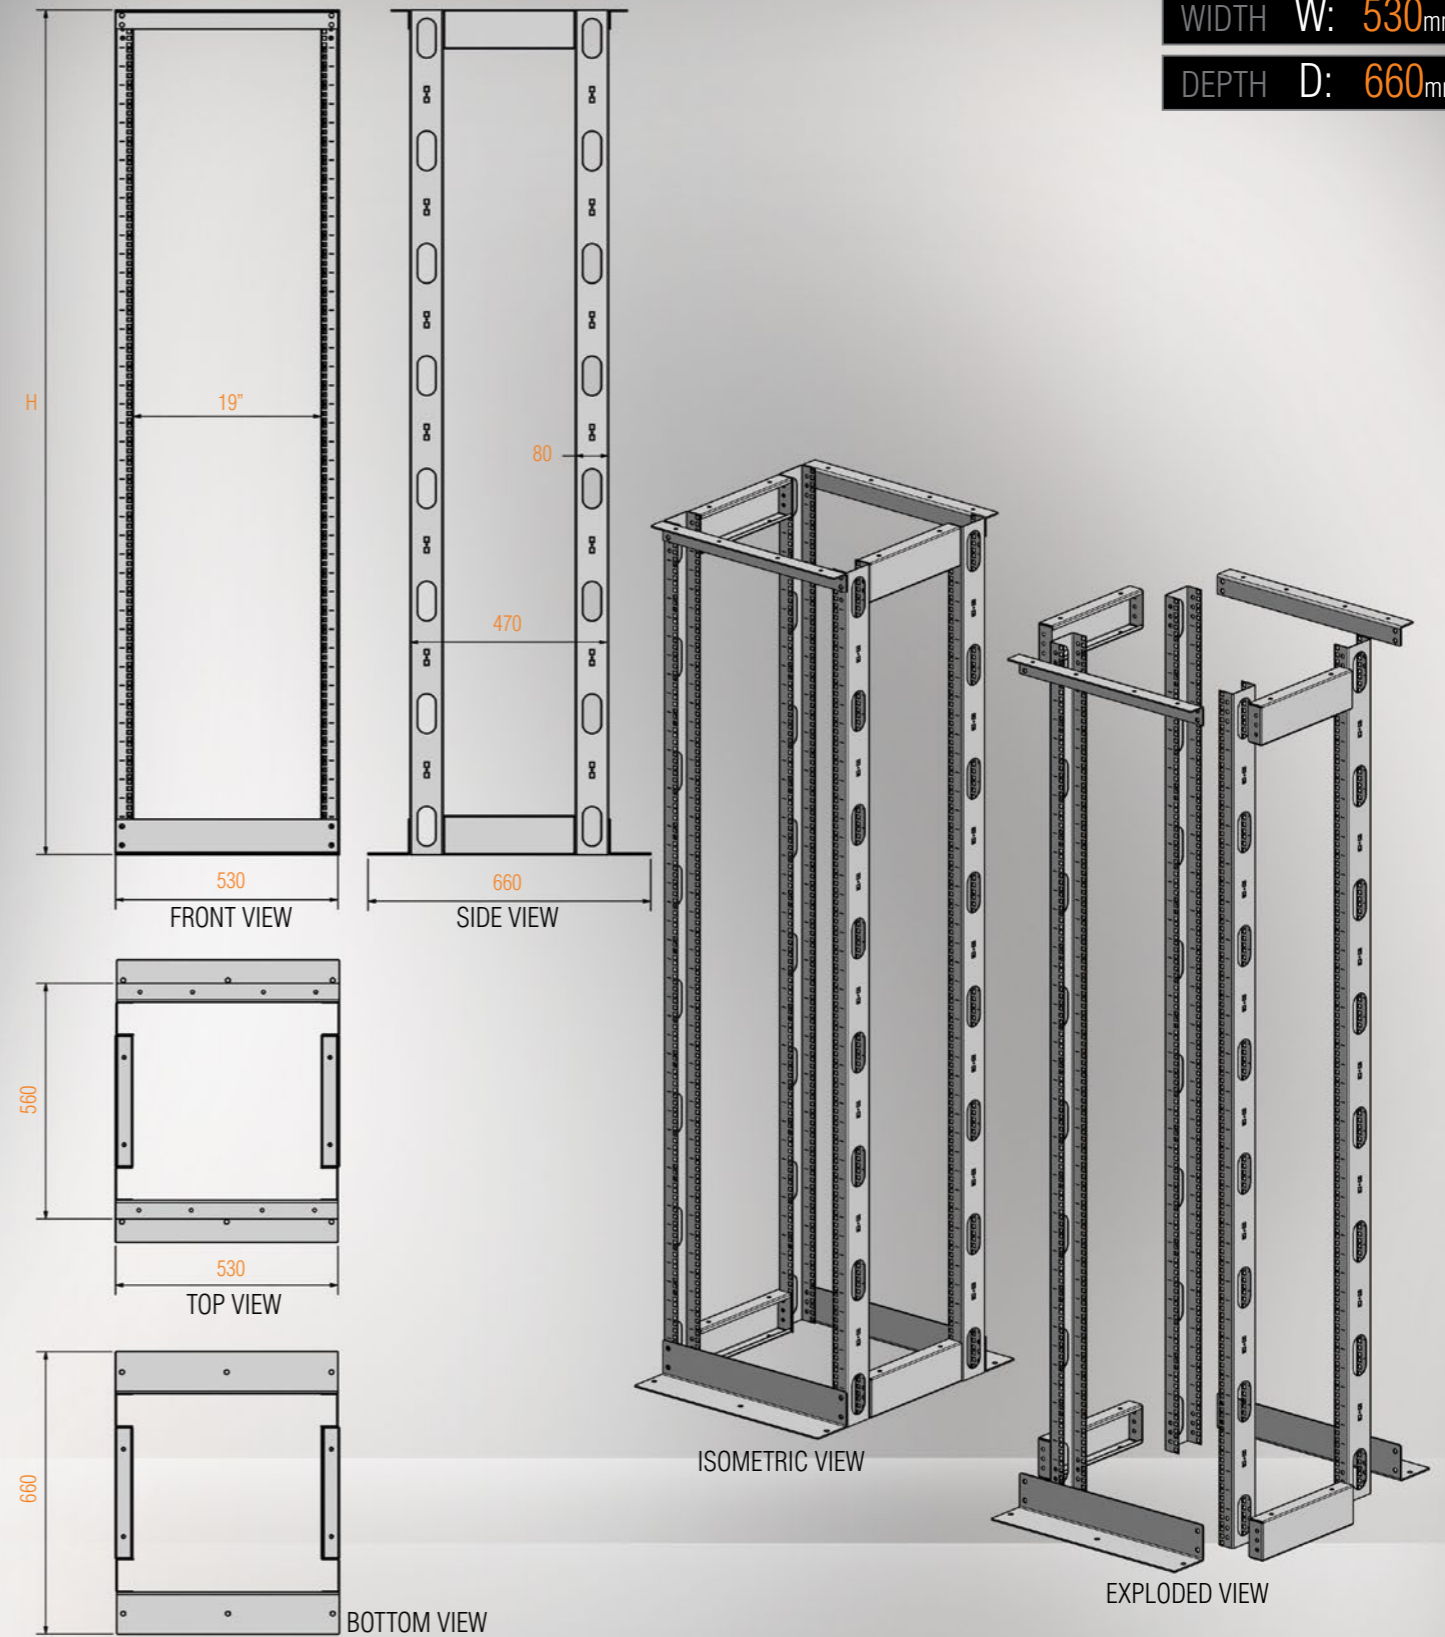

### EASY ACCESS

One can have easy access thanks to the open surface structure.

OPEN RACK SINGLE FRAME d:80mm

WIDTH W: 530mm

DEPTH D: 280mm

WIDTH W: 530mm

DEPTH D: 280mm

COLOR OPTIONS

# OPEN RACK DOUBLE FRAME d:80mm

WIDTH W: 530mm  
DEPTH D: 660 / 860 / 1060mm

### OPEN RACK OPEN SYSTEM FRAME d=80mm DOUBLE FRAME W=530mm D=660mm

Product Code	Product Description	Product Dimensions WxDxH (mm)	Package Dimensions WxDxH (mm)	Product Net Weight (kg)	Product Gross Weight (kg)	Frame Depth (mm)
MR.OPR26UDF66.XX	26U d=80mm Open System Double Frame D=660mm	530x660x1200	165X150X1330	26,5	27,5	460
MR.OPR36UDF66.XX	36U d=80mm Open System Double Frame D=660mm	530x660x1700	165X150X1775	30,5	32,5	460
MR.OPR42UDF66.XX	42U d=80mm Open System Double Frame D=660mm	530x660x2000	165X150X2040	33,5	36	460
MR.OPR46UDF66.XX	46U d=80mm Open System Double Frame D=660mm	530x660x2160	165X150X2220	35,5	38,5	460

## OPEN RACK OPEN SYSTEM FRAME d=80mm DOUBLE FRAME W=530mm D=860mm

Product Code	Product Description	Product Dimensions WxDxH (mm)	Package Dimensions WxDxH (mm)	Product Net Weight (kg)	Product Gross Weight (kg)	Frame Depth (mm)
MR.OPR26UDF86.XX	26U d=80mm Open System Double Frame D=860mm	530x860x1200	165X150X1330	28,5	30	660
MR.OPR36UDF86.XX	36U d=80mm Open System Double Frame D=860mm	530x860x1700	165X150X1775	31	33	660
MR.OPR42UDF86.XX	42U d=80mm Open System Double Frame D=860mm	530x860x2000	165X150X2040	34,5	36,5	660
MR.OPR46UDF86.XX	46U d=80mm Open System Double Frame D=860mm	530x860x2160	165X150X2220	36,5	39,5	660