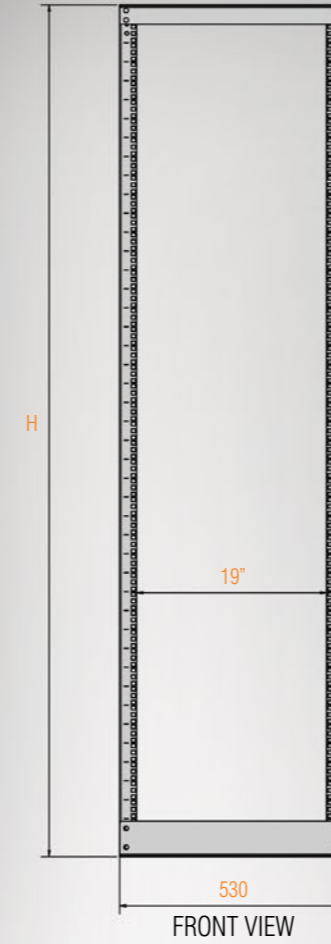

### EASY ACCESS

One can have easy access thanks to the open surface structure.

OPEN RACK SINGLE FRAME d:80mm

WIDTH W: 530mm

DEPTH D: 280mm

WIDTH W: 530mm

DEPTH D: 280mm

COLOR OPTIONS

LOADING CAPACITY : 600kg

OPEN RACK OPEN SYSTEM FRAME d=80mm SINGLE FRAME W=530mm D=280mm

Product Code	Product Description	Product Dimensions WxDxH (mm)	Package Dimensions WxDxH (mm)	Product Net Weight (kg)	Product Gross Weight (kg)	Frame Depth (mm)
MR.OPR26USF28.XX	26U d=80mm Open System Single Frame D=280mm	530x280x1200	165x120x1330	14,8	15,8	80
MR.OPR36USF28.XX	36U d=80mm Open System Single Frame D=280mm	530x280x1700	165x120x1775	16,5	17,5	80
MR.OPR42USF28.XX	42U d=80mm Open System Single Frame D=280mm	530x280x2000	165x120x2040	20	21,5	80
MR.OPR46USF28.XX	46U d=80mm Open System Single Frame D=280mm	530x280x2160	165x120x2220	24,5	26,5	80

# OPEN RACK SINGLE FRAME d:160mm

WIDTH W: 530mm  
DEPTH D: 360mm

WIDTH W: 530mm  
DEPTH D: 360mm

### OPEN RACK OPEN SYSTEM FRAME d=80mm DOUBLE FRAME W=530mm D=660mm

Product Code	Product Description	Product Dimensions WxDxH (mm)	Package Dimensions WxDxH (mm)	Product Net Weight (kg)	Product Gross Weight (kg)	Frame Depth (mm)
MR.OPR26UDF66.XX	26U d=80mm Open System Double Frame D=660mm	530x660x1200	165X150X1330	26,5	27,5	460
MR.OPR36UDF66.XX	36U d=80mm Open System Double Frame D=660mm	530x660x1700	165X150X1775	30,5	32,5	460
MR.OPR42UDF66.XX	42U d=80mm Open System Double Frame D=660mm	530x660x2000	165X150X2040	33,5	36	460
MR.OPR46UDF66.XX	46U d=80mm Open System Double Frame D=660mm	530x660x2160	165X150X2220	35,5	38,5	460