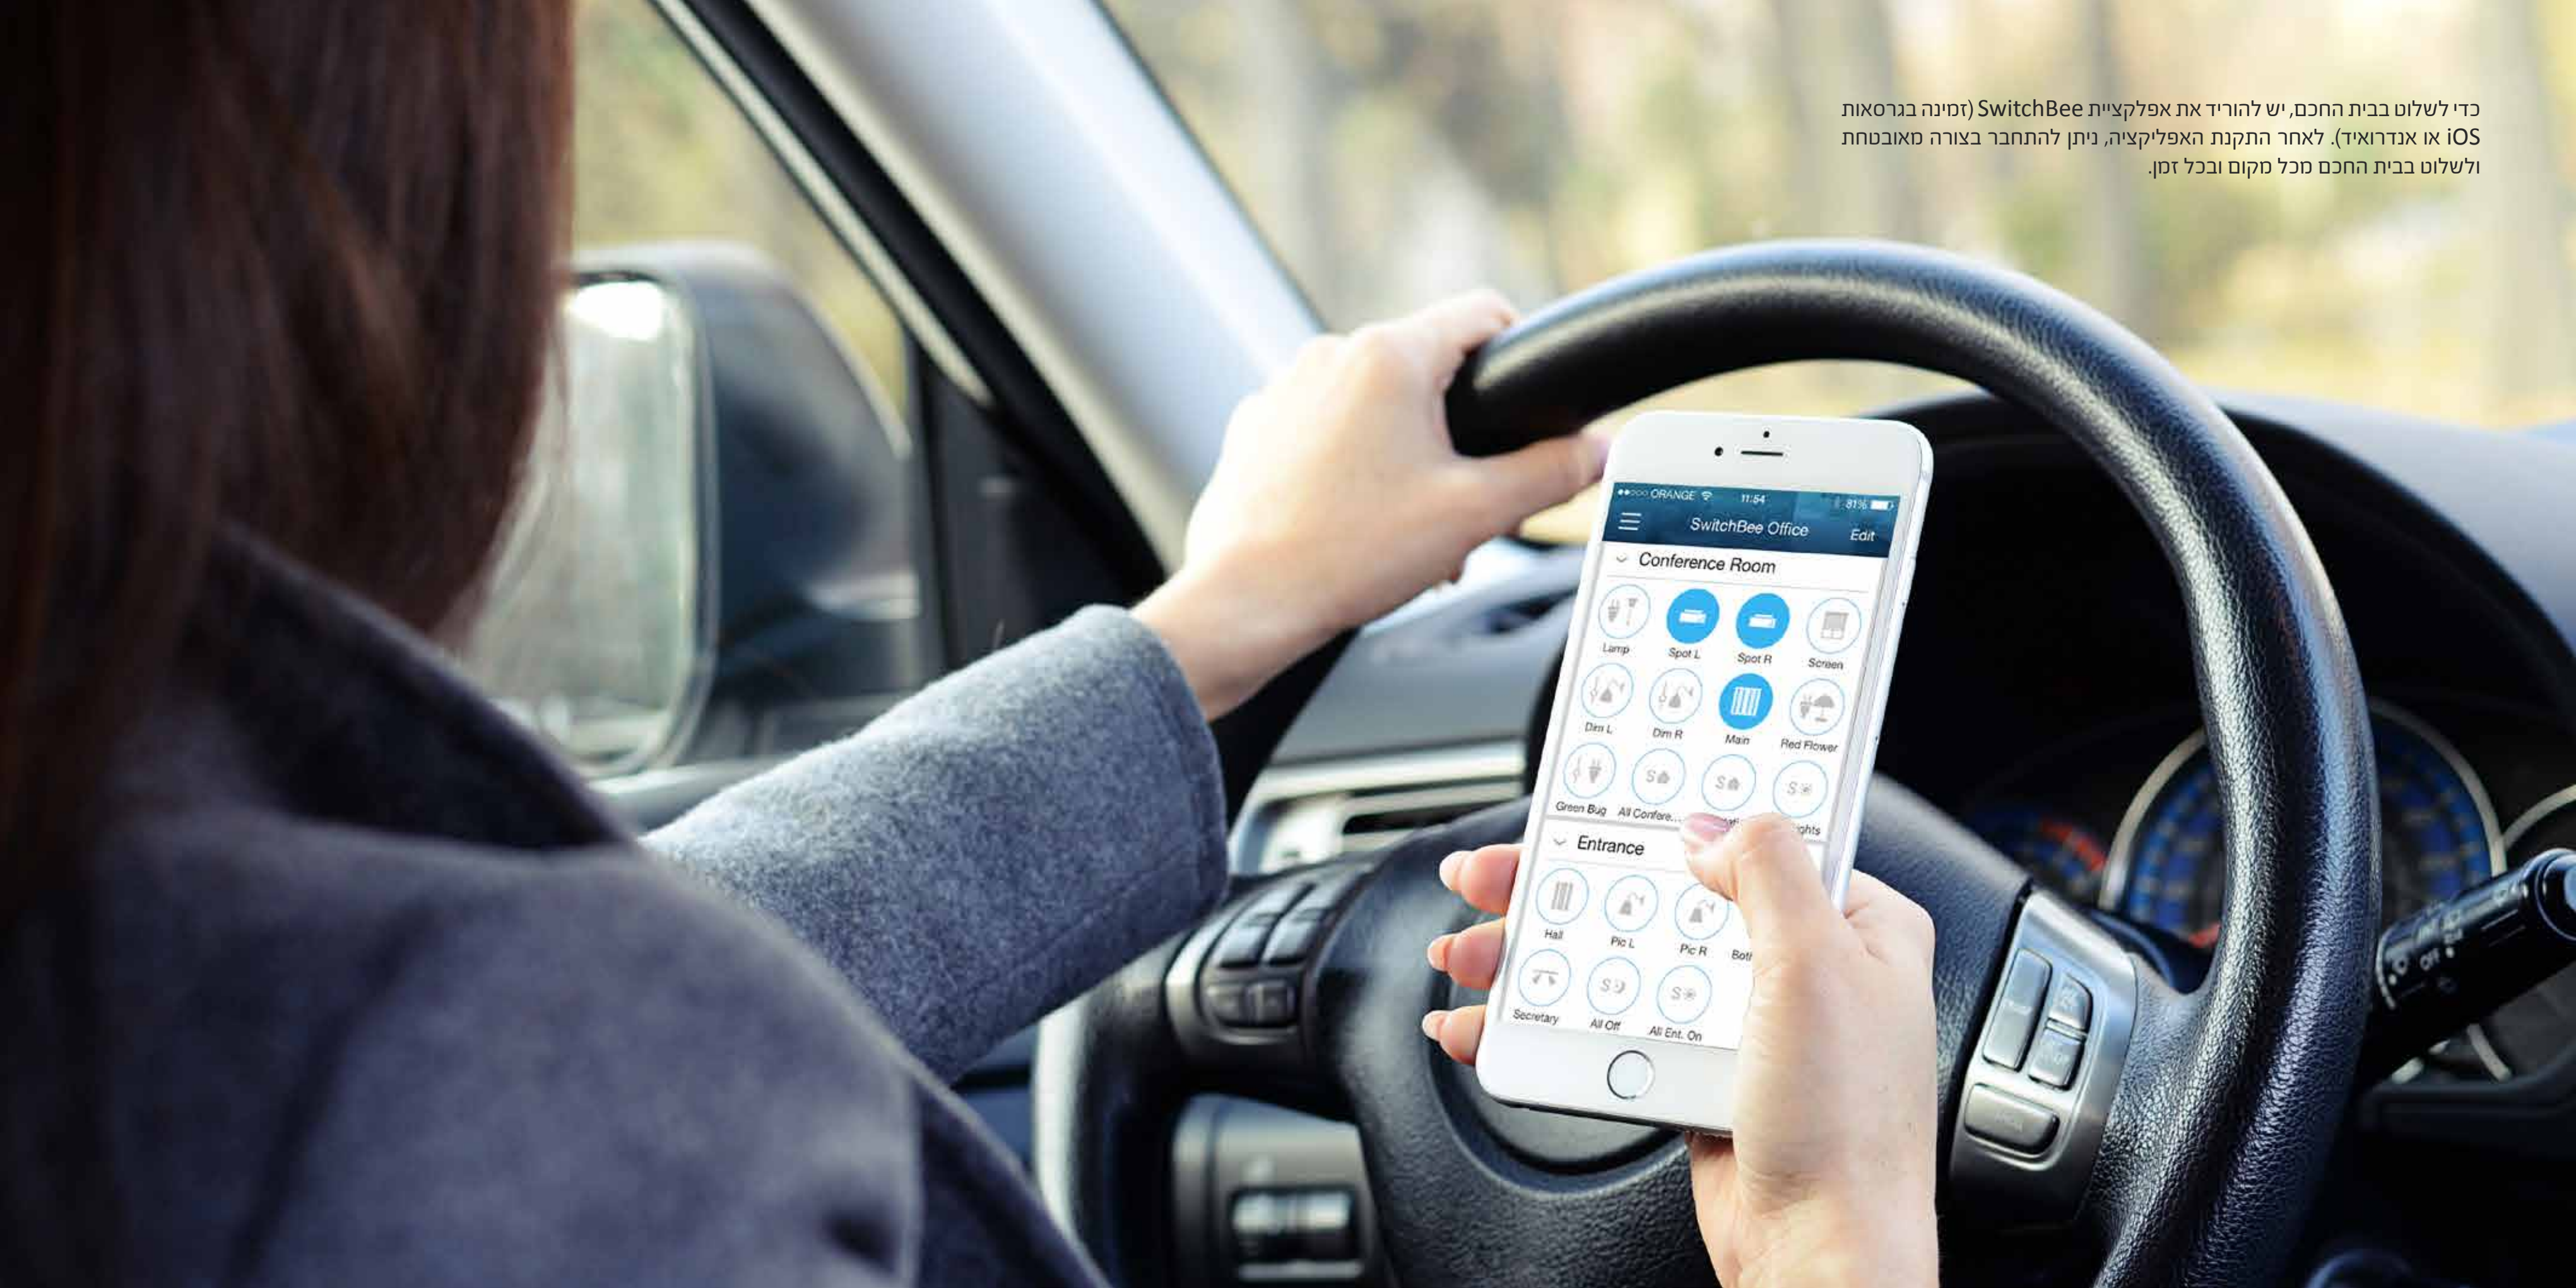

מודול תריס

מודול כוח מתזמון,
16 אמפר

מודול כוח,
16 אמפר

SwitchBee

A Quick Switch to A Smart Home

המערכת המרכזית:

המערכת המרכזית היא המוח ומרכז העצבים של המערכת ודרכה ניתן לשלוט על החשמל בבית מכל מקום ובכל זמן. המערכת המרכזית שולטת באמצעות שידור בתדר רדיו (RF) על כל היחידות החכמות המקושרות אליה וברגע שניתנת פקודה באמצעות האפליקציה, המכשיר הסלולרי מעביר את ההוראה אל היחידה המרכזית באמצעות רשת ה-WiFi או באמצעות רשת הסלולר (LTE / 3G) על פי המיקום בו נמצא המכשיר הסלולרי.

כדי לשלוט בבית החכם, יש להוריד את אפליקציית SwitchBee (זמינה בגרסאות iOS או אנדרואיד). לאחר התקנת האפליקציה, ניתן להתחבר בצורה מאובטחת ולשלוט בבית החכם מכל מקום ובכל זמן.

מתגים דקורטיביים - דגם אירופה לקופסה 55 מ"מ