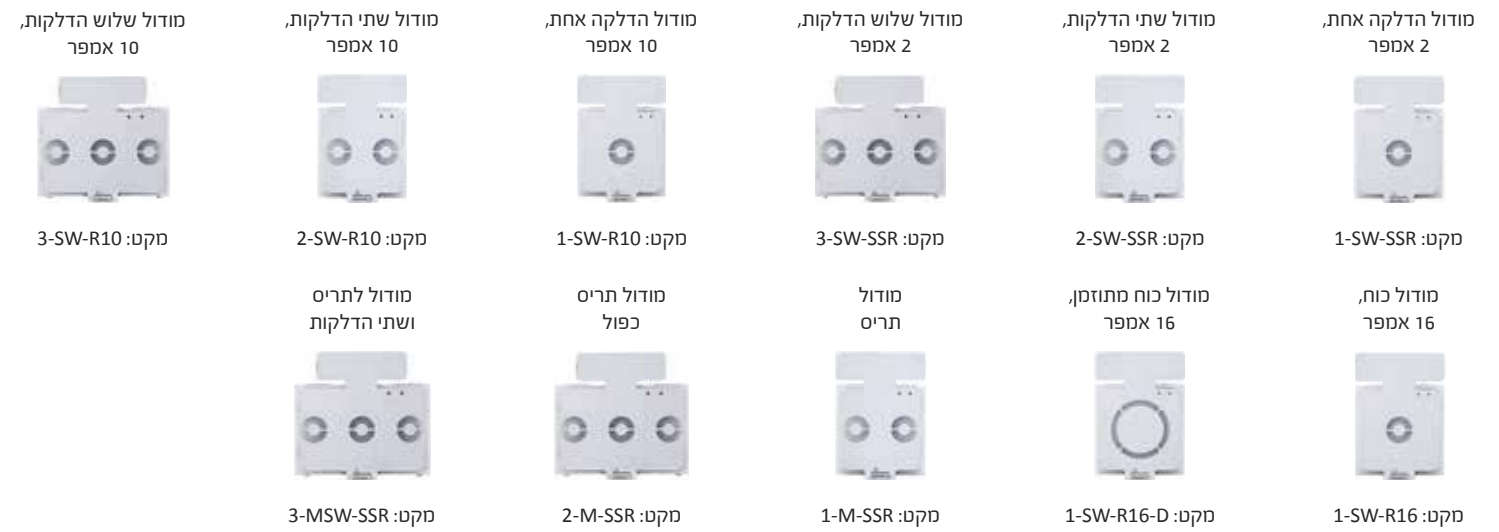

מתגים דקורטיביים - דגם אירופה לקופסה 55 מ"מ

מתגים להתקנה על הטיח

מתגים מודולריים - דגם איטליה לקופסאות מלבניות

מודולים

מתגים מודולריים - דגם איטליה - גלאס לקופסאות מלבניות

שקעים, מתג מדבקה ומערכת מרכזית